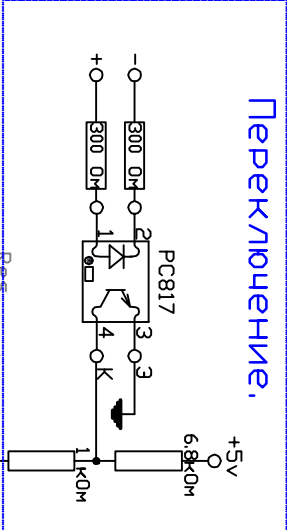

Всегда автономно.

Переключение.

Работа с реле

АТmega8

Работа с IR Out

АТmega8

Всегда от компьютера

Всегда автономно.

Плата 'For IgorPlug2'

ATmega8/88