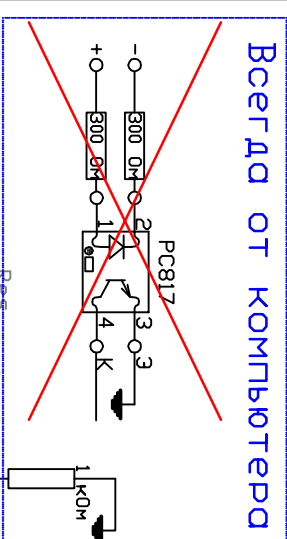

Всегда автономно.

Переключение.

Работа с реле

АТmega8

Работа с IR Out

АТmega8

Всегда от компьютера

Всегда автономно.

Плата 'For IgorPlug2'

ATmega8/88