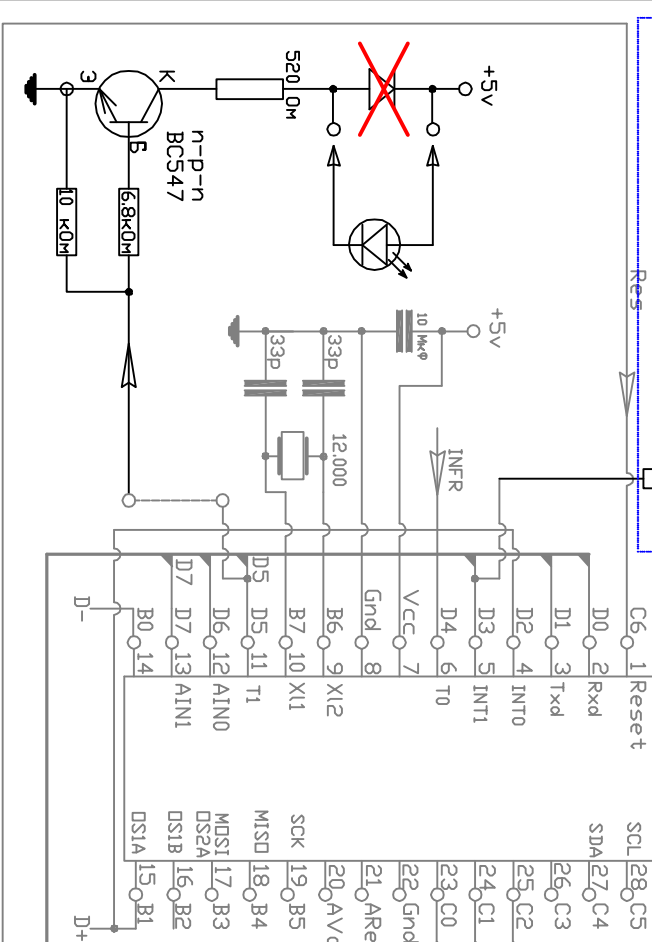

Всегда автономно.

Переключение.

Работа с реле

АТmega8

Работа с IR Out

АТmega8

Всегда от компьютера

Всегда автономно.

Плата 'For IgorPlug2'

ATmega8/88