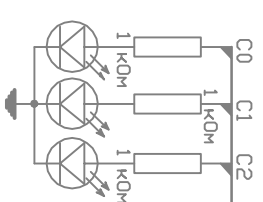

Всегда автономно.

Переключение.

Работа с реле

АТmega8

Работа с IR Out

АТmega8

Всегда от компьютера

Всегда автономно.

Плата 'For IgorPlug2'

ATmega8/88