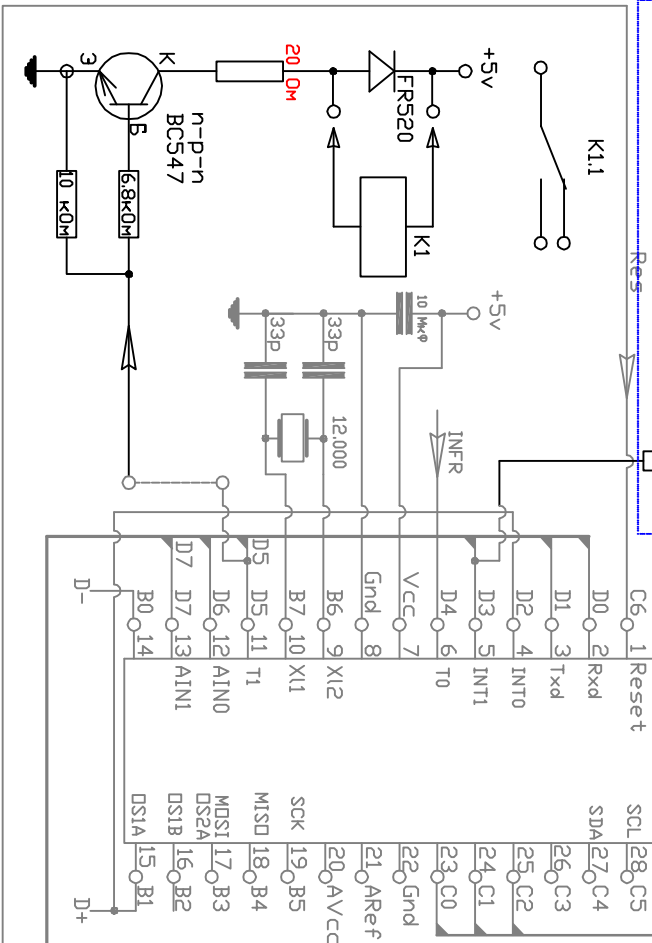

Всегда автономно.

Переключение.

Работа с реле

АТmega8

Работа с IR Out

АТmega8

Всегда от компьютера

Всегда автономно.

Плата 'For IgorPlug2'

ATmega8/88