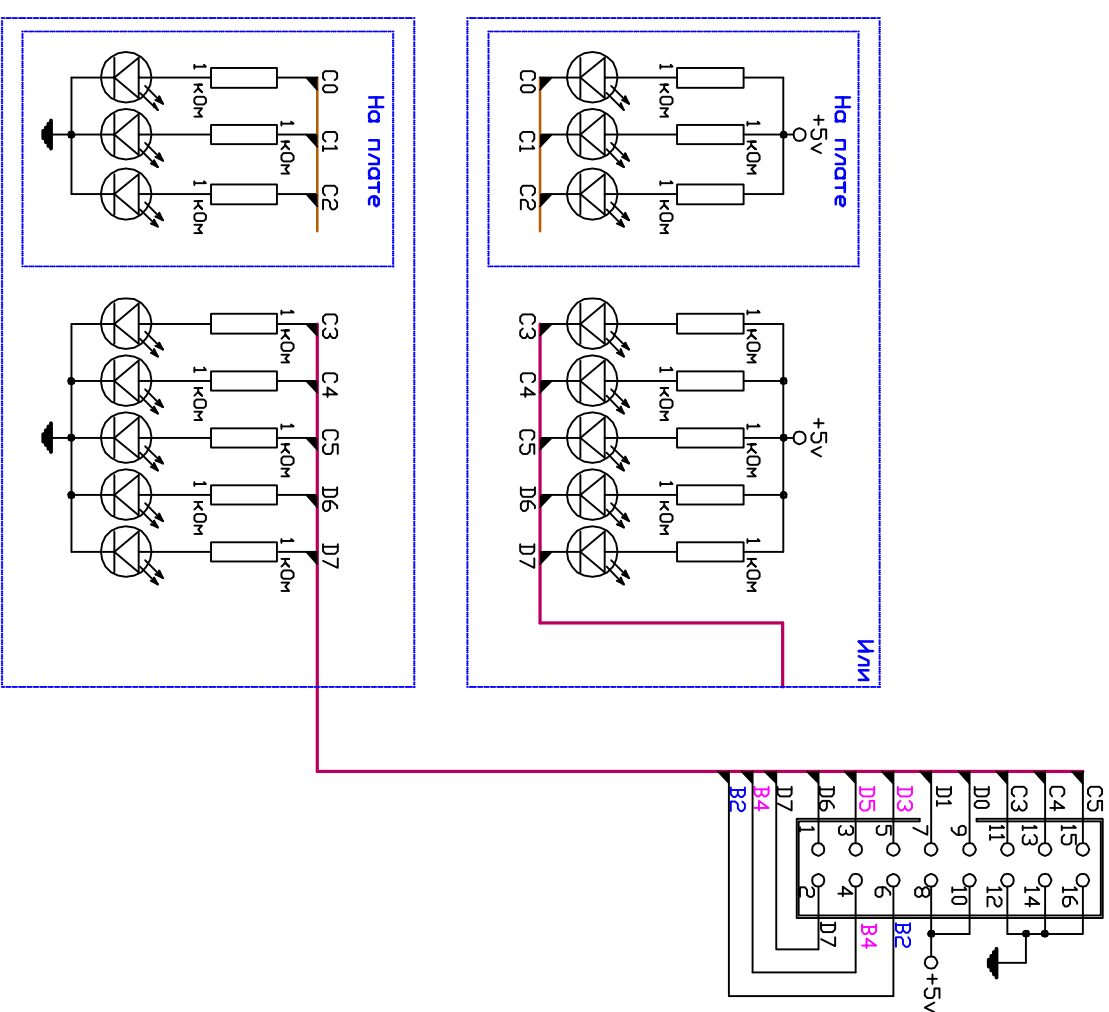

Всегда автономно.

Переключение.

Работа с реле

АТmega8

Работа с IR Out

АТmega8

Всегда от компьютера

Всегда автономно.

Плата 'For IgorPlug2'

ATmega8/88