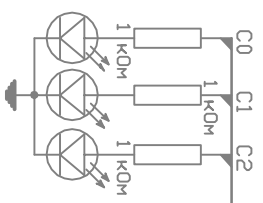

Всегда автономно.

Переключение.

Работа с реле

АТmega8

Работа с IR Out

АТmega8

Всегда от компьютера

Всегда автономно.

Плата 'For IgorPlug2'

ATmega8/88